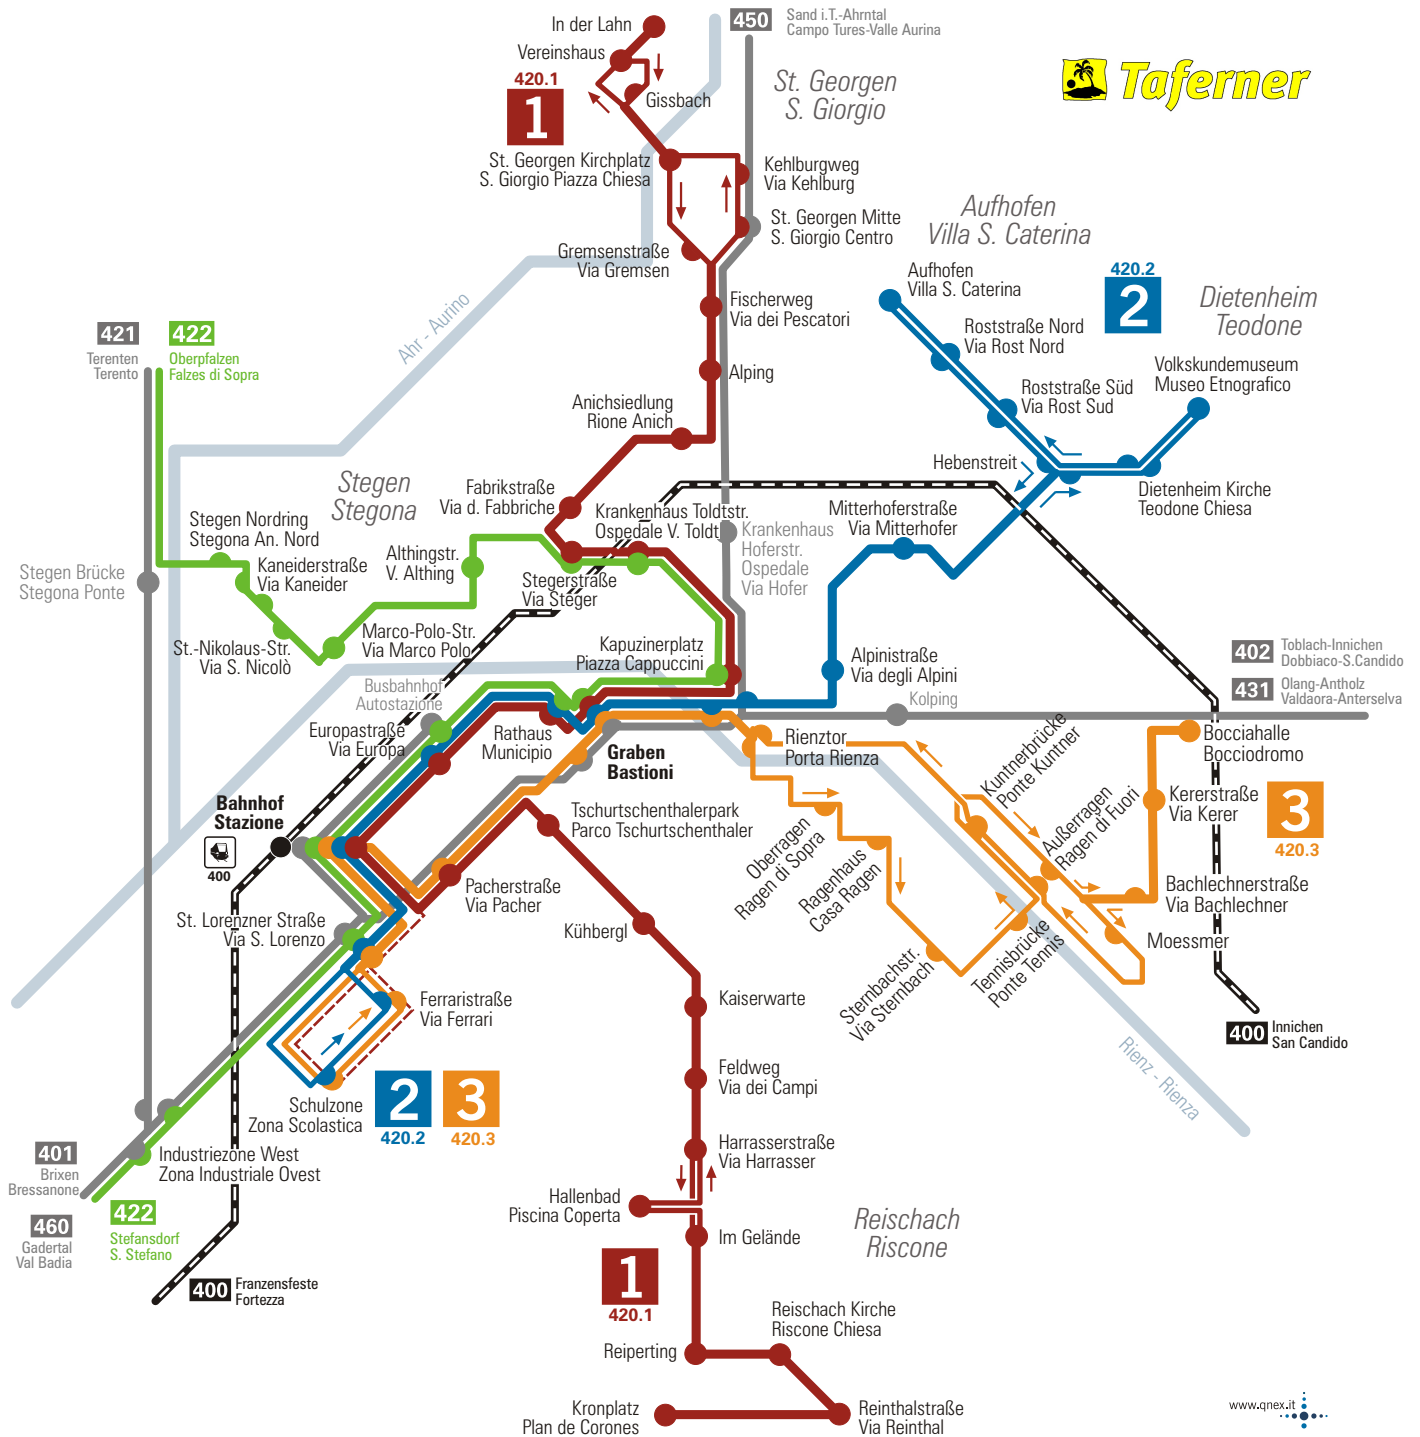

CITYBUS

Bruneck Brunico

Fahrplan ab 13.06.2010
Orario dal 13/06/2010

420.1

ST. GEORGEN-BRUNECK-REISCHACH (WERKTAGE) S. GIORGIO-BRUNICO-RISCONE (FERIALE)

GÜLTIG AB 13.06.2010
IN VIGORE DAL 13.06.2010

Werktage	[6]					von dalle	Minuten minuti	bis alle				Feriale
In der Lahn	6.12	6.47	7.17	7.52	8.17		.17 .47	11.17	11.51	12.24		In der Lahn
Gremsenstraße	6.14	6.49	7.19	7.54	8.19		.19 .49	11.19	11.53	12.26		Via Gremsen
Anichsiedlung	6.18	6.53	7.24	7.58	8.23		.23 .53	11.23	11.57	12.30		Rione Anich
Krankenhaus Toldtstraße	6.20	6.55	7.27	8.00	8.25		.25 .55	11.25	11.59	12.32		Ospedale Via Toldt
Zentrum – Graben	6.24	6.59	7.32	8.04	8.29		.29 .59	11.29	12.03	12.36		Centro – Bastioni
Bahnhof an	6.26	7.01	7.34	8.06	8.31		.31 .01	11.31	12.05	13.38		arr. Stazione
Bahnhof ab	6.26	7.04	7.37	8.06	8.34		.34 .04	11.34	12.08	12.38		part. Stazione
Schulzone			7.40							12.44		Zona Scolastica
Tschurtschenthalerpark	6.28	7.06	7.43	8.08	8.36		.36 .06	11.36	12.10	12.47		Parco Tschurtschenthaler
Im Gelände (→Hallenbad)	6.31	7.09	7.46	8.11	8.39		.39 .09	11.39	12.13	12.50		Im Gelände (→piscina)
Reischach Kirche	6.33	7.11	7.48		8.41		.41 .11	11.41	12.15	12.52		Riscone Chiesa
Kronplatz	6.35	7.13	7.50	8.14	8.43		.43 .13	11.43	12.17	12.54		Plan de Coronas