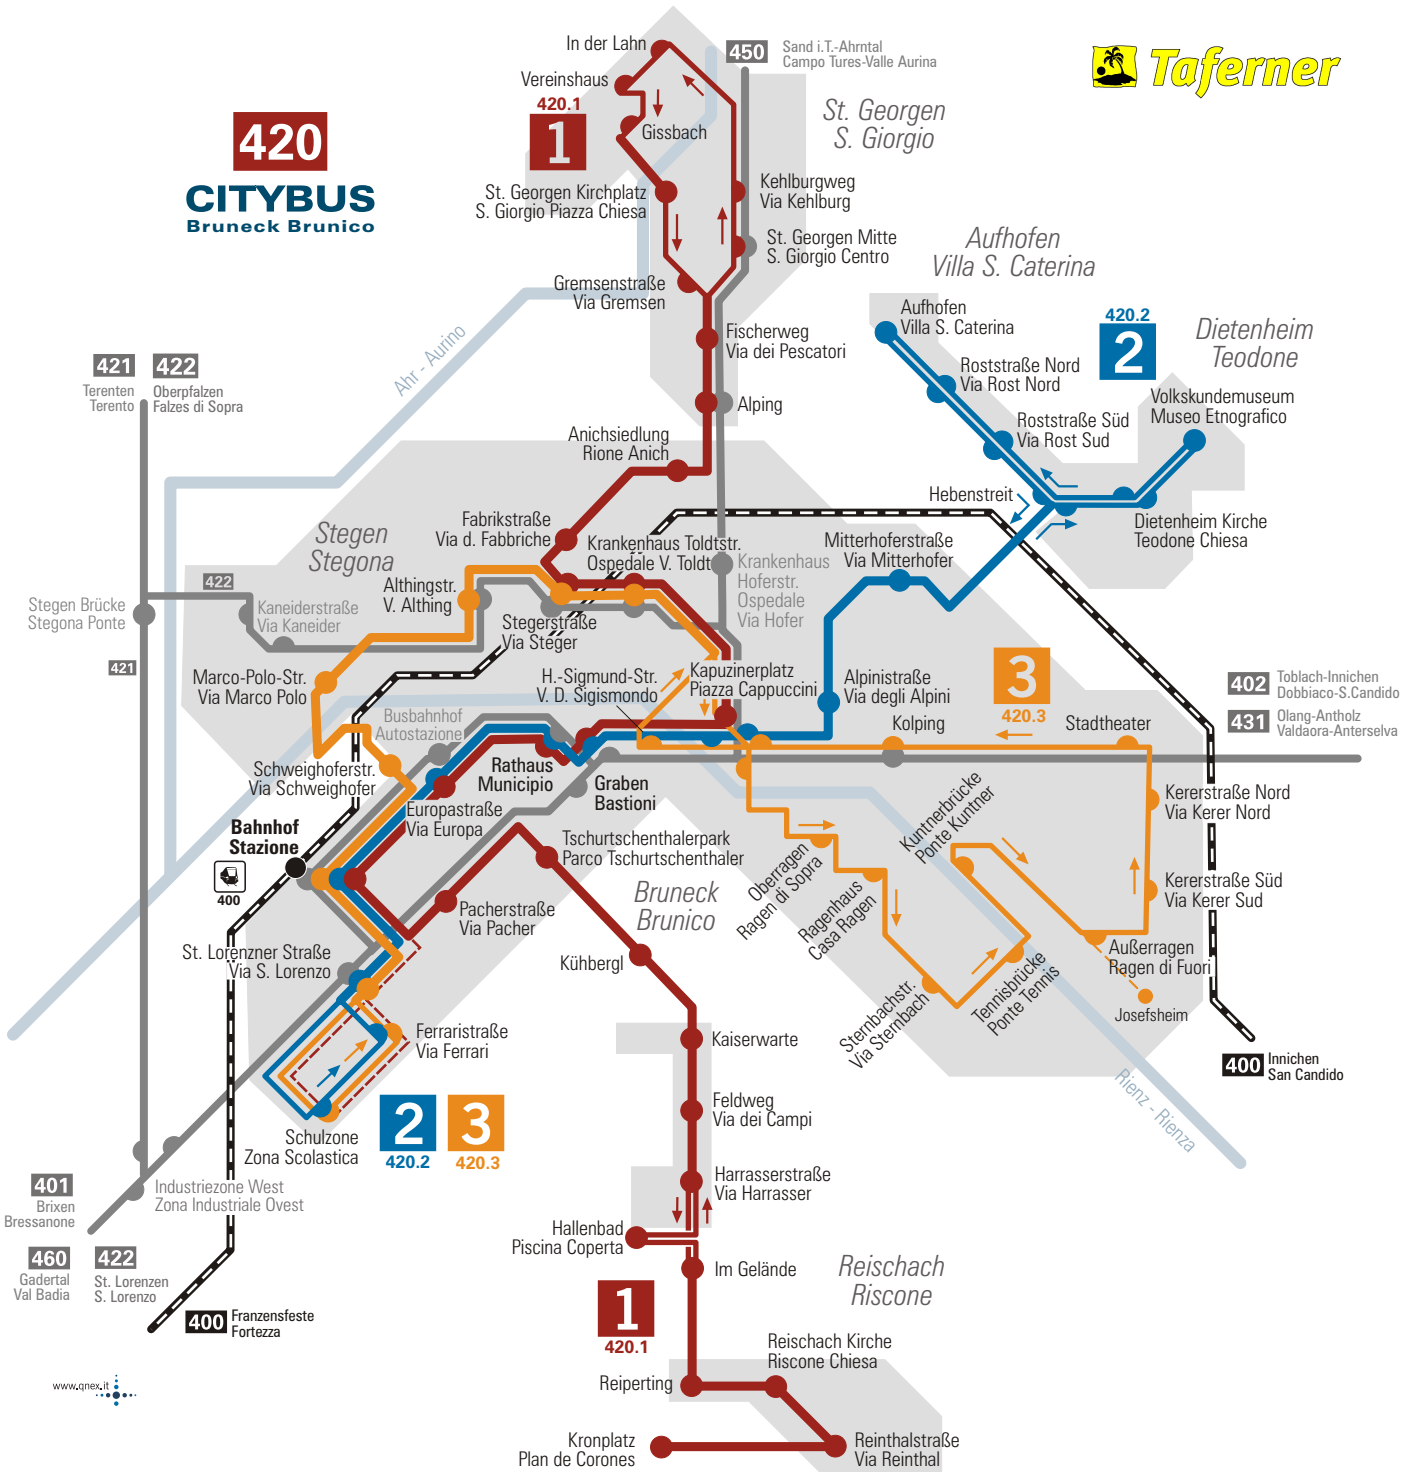

# CITYBUS

Bruneck Brunico

Fahrplan ab 19.09.2011  
Orario dal 19/09/2011